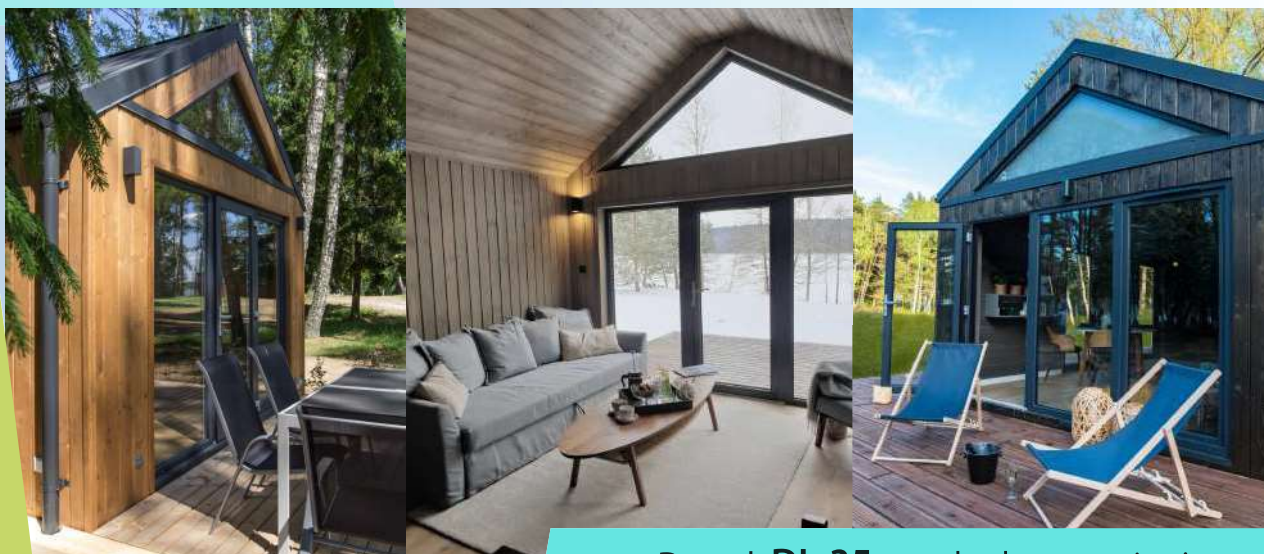

- DOM 35 m²
- NA ZGŁOSZENIE

**DL-35 Twój Dom
bez kosztów energii**

Seria domków mobilnych

DOMEK LETNI 35 m²

Domek **DL-35** standard wyposażenia

WERSJA BASIC

106 500 PLN netto

WERSJA ECO PLUS